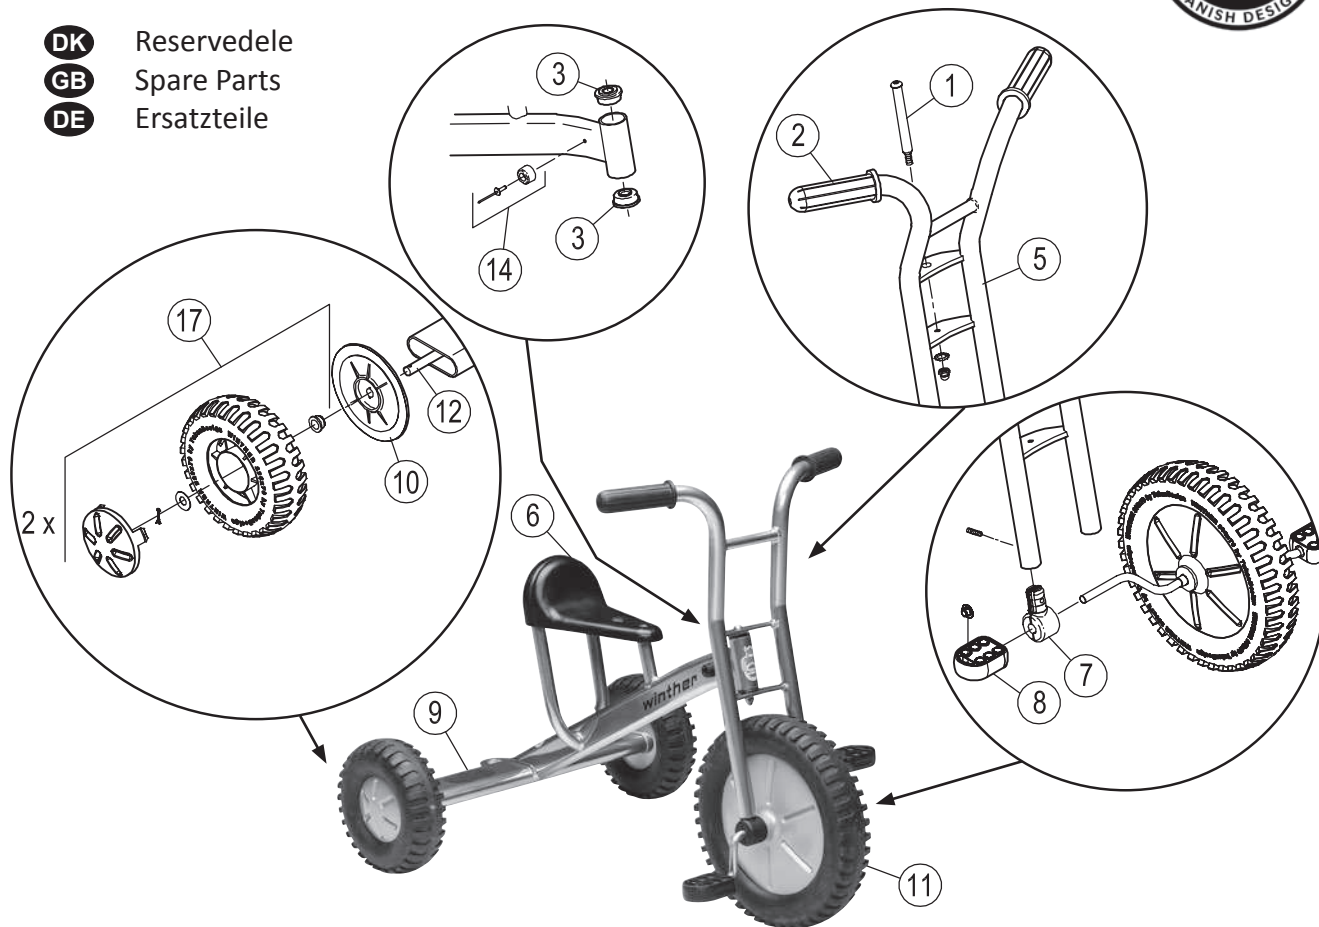

# 452.74

## 8445274

- DK** Reservedele
- GB** Spare Parts
- DE** Ersatzteile

Pos.		Pos.		Pos.	
1	 x1  x2  x1	7	 x2  x2  x1	13	
2	 x2  x2	8	 x2  x2	14	 x2  x2
3	 x2	9	 x2	15	
4		10	 x2	16	
5	   	11		17	 
6		12		18	

# 452.74

- DK** Reservedele
- GB** Spare Parts
- DE** Ersatzteile

452.74					
Version					
Pos.	1.0				
1	50501				
2	50503				
3	50504				
4	-				
5	50749				
6	50580				
7	50506				
8	50510				
9	50511				
10	50750				
11	50781				
12	50753				
13	-				
14	50531				
15	-				
16	-				
17	50754				
18	-				