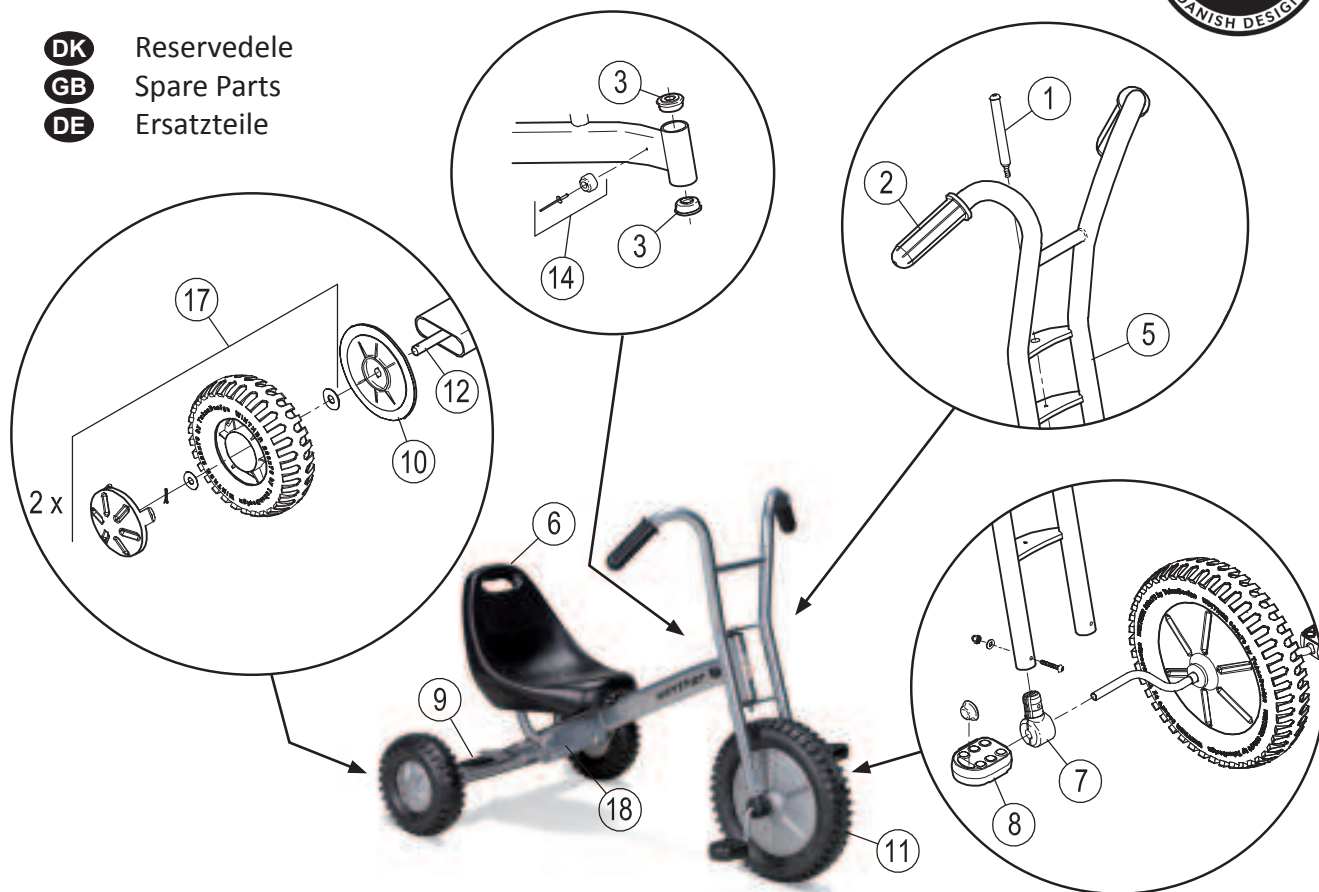

469.74

8446974

- DK** Reservedele
- GB** Spare Parts
- DE** Ersatzteile

Pos.		Pos.		Pos.	
1	 x1  x2  x1	7	 x2  x2  x2  x1	13	
2	 x2  x2	8	 x2  x2	14	 x2  x2
3	 x2	9	 x2	15	
4		10	 x2	16	
5	   x2  x2  x2  x2	11	  	17	 x2  x2  x2  x2 
6	  x2  x2  x2	12	  x2	18	  x2  x2

469.74

- DK** Reservedele
- GB** Spare Parts
- DE** Ersatzteile

469.74					
Version					
Pos.	1.0				
1	50502				
2	50503				
3	50504				
4	-				
5	50742				
6	50595				
7	50506				
8	50510				
9	50511				
10	50519				
11	50781				
12	50753				
13	-				
14	50531				
15	-				
16	-				
17	50754				
18	50740				