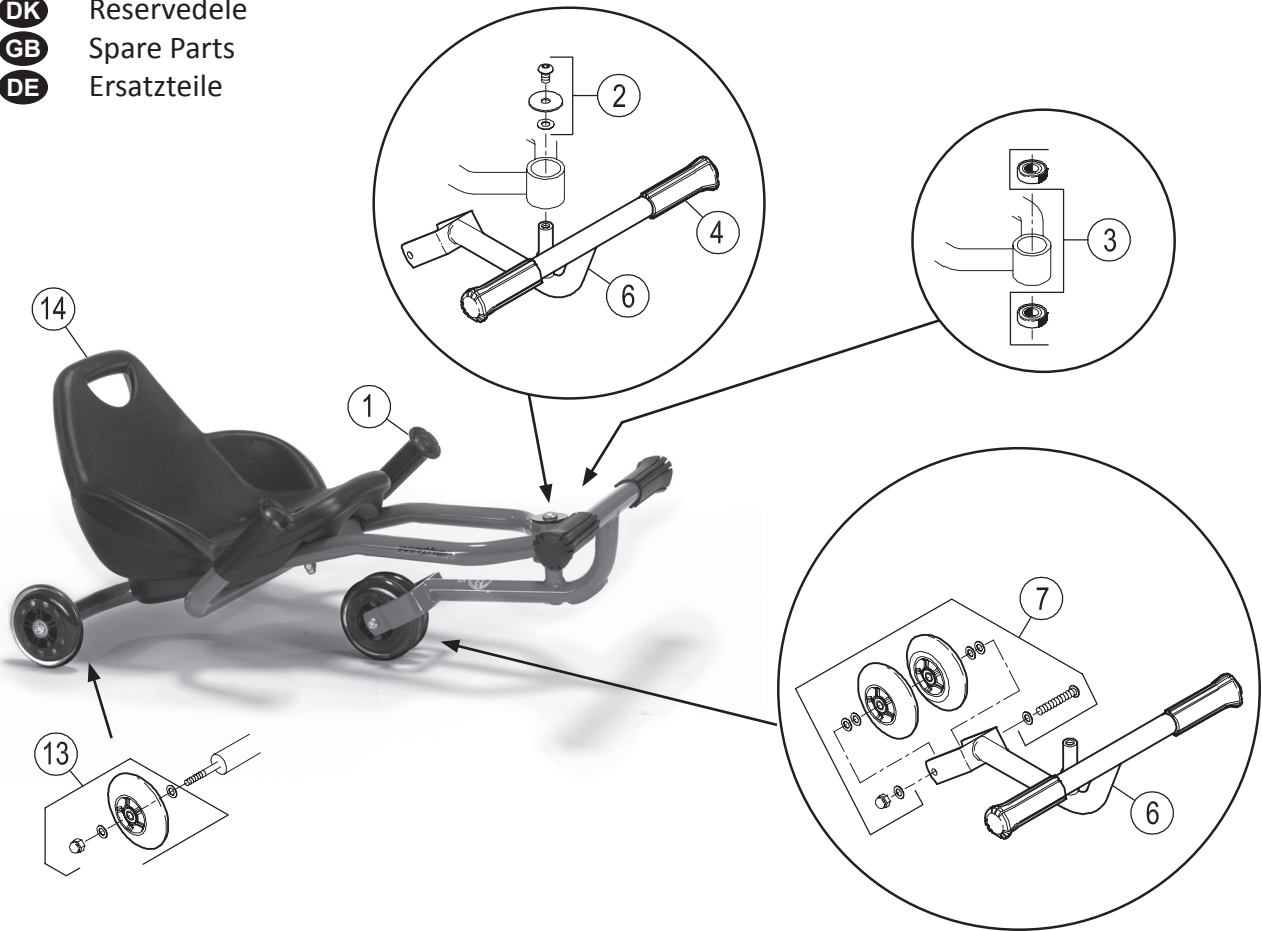

620

EN 71

8500620

- DK** Reservedele
- GB** Spare Parts
- DE** Ersatzteile

Pos.		Pos.	
1	x2	8	
2	x1 x1 x1	9	
3	x2	10	
4	x2	11	
5		12	
6		13	
7		14	

- DK** Reservedele
- GB** Spare Parts
- DE** Ersatzteile

620.00					
Version					
Pos.	1.0				
1	50403				
2	50488				
3	50489				
4	50902				
5	-				
6	50490				
7	50491				
8	-				
9	-				
10	-				
11					
12	-				
13	50492				
14	50493				
15	-				
16	-				
17	-				
18	-				