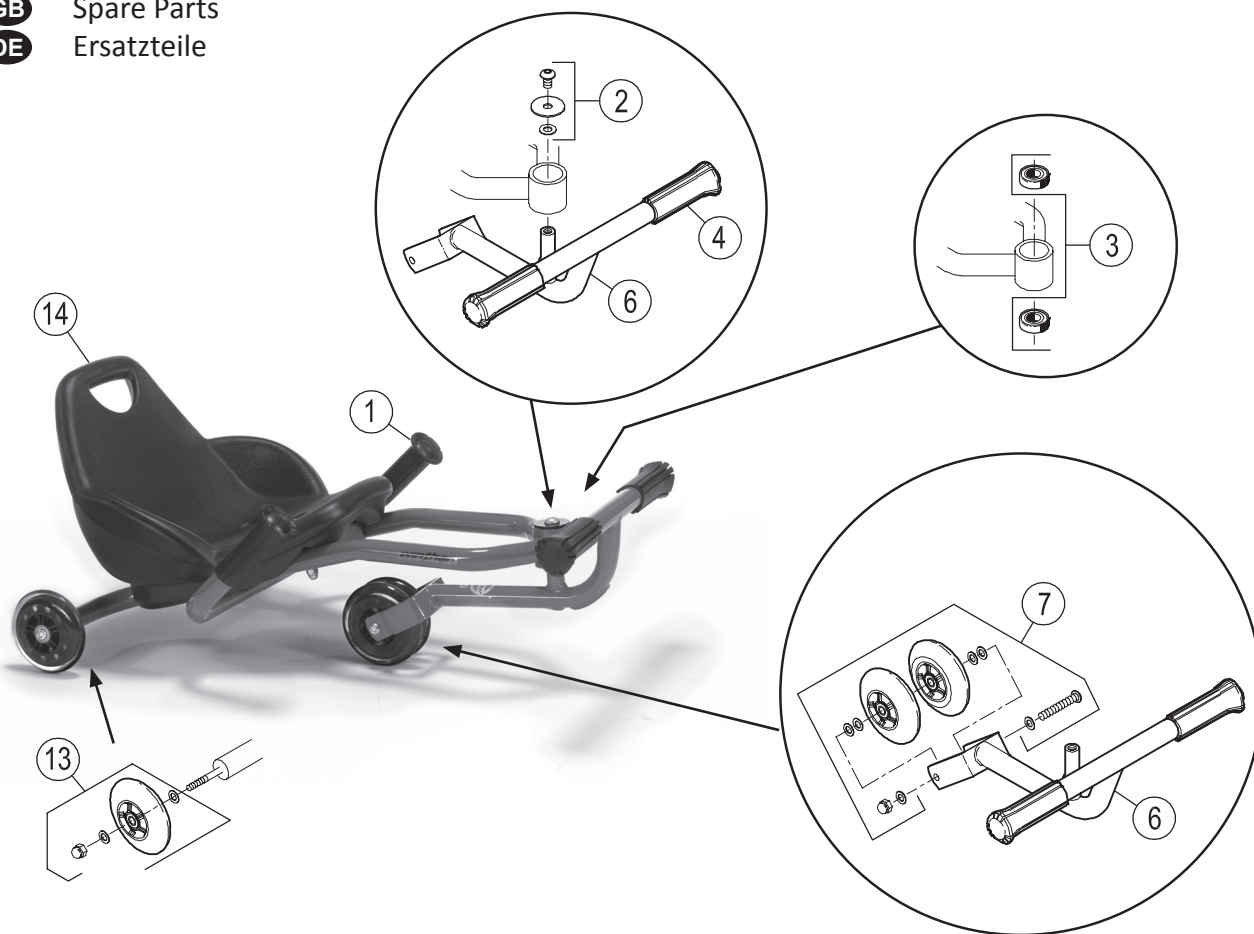

620

EN 71

8500620

- DK** Reservedele
- GB** Spare Parts
- DE** Ersatzteile

Pos.		Pos.	
1	x2	8	
2	x1 x1 x1	9	
3	x2	10	
4	x2	11	
5		12	
6		13	
7		14	

- DK** Reservedele
- GB** Spare Parts
- DE** Ersatzteile

620.00					
Version					
Pos.	1.0				
1	50403				
2	50488				
3	50489				
4	50902				
5	-				
6	50490				
7	50491				
8	-				
9	-				
10	-				
11					
12	-				
13	50492				
14	50493				
15	-				
16	-				
17	-				
18	-				