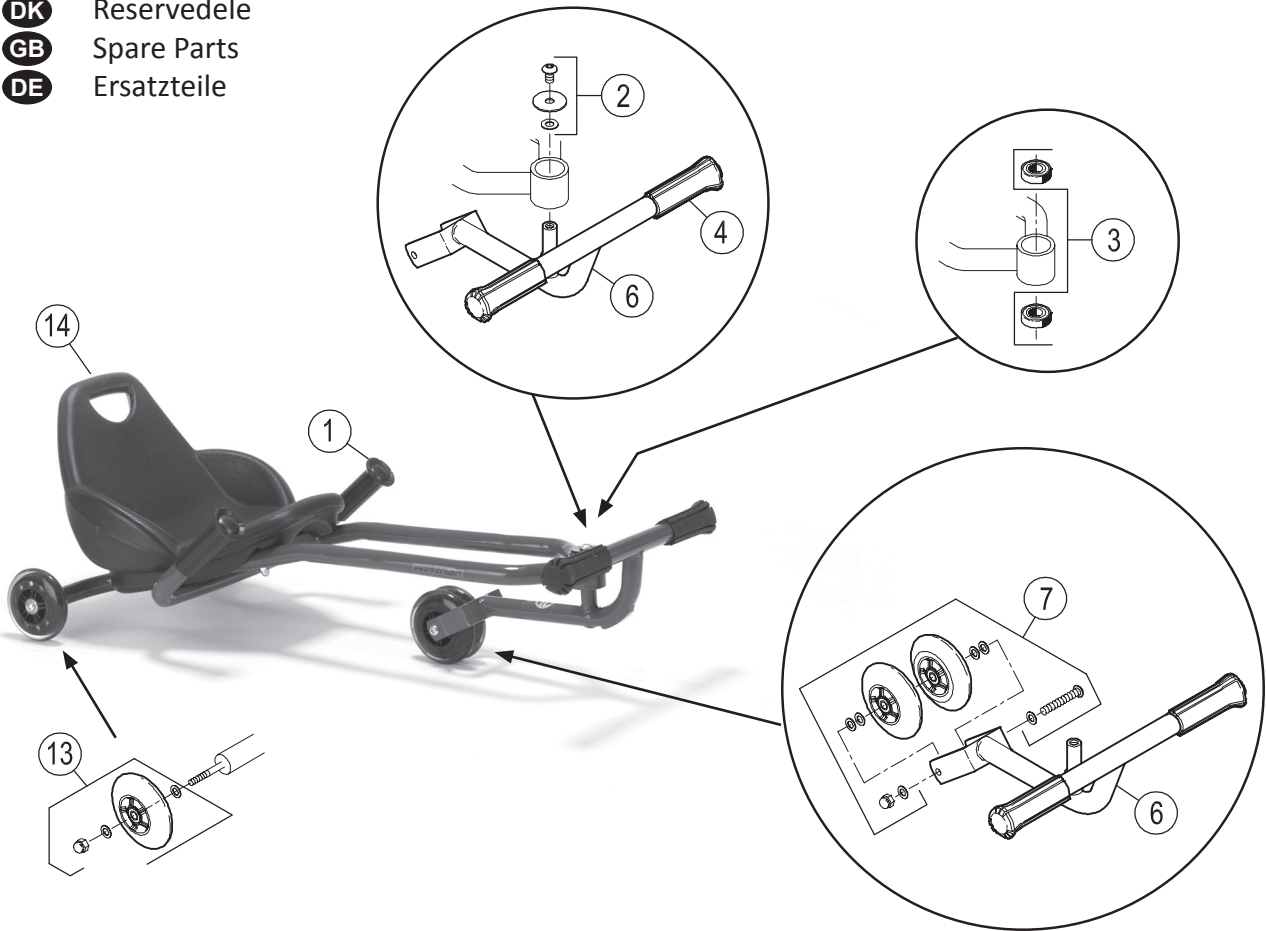

- DK** Reservedele
- GB** Spare Parts
- DE** Ersatzteile

Pos.		Pos.	
1	x2	8	
2	x1 x1 x1	9	
3	x2	10	
4	x2	11	
5		12	
6		13	
7		14	

621

EN 71

- DK** Reservedele
- GB** Spare Parts
- DE** Ersatzteile

621.00					
Version					
Pos.	1.0				
1	50403				
2	50488				
3	50489				
4	50902				
5	-				
6	50490				
7	50491				
8	-				
9	-				
10	-				
11	-				
12	-				
13	50492				
14	50493				
15	-				
16	-				
17	-				
18	-				