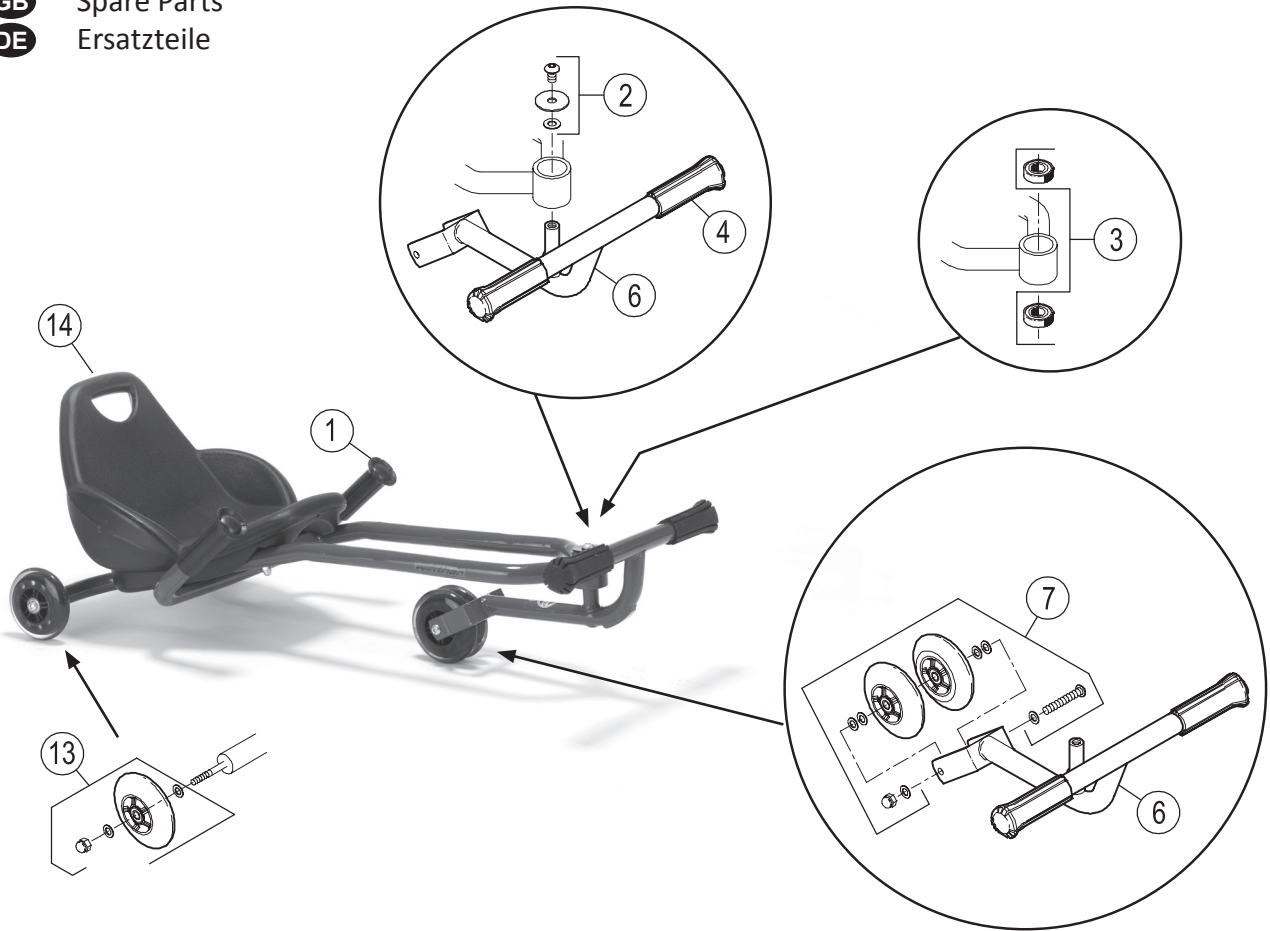

- DK** Reservedele
- GB** Spare Parts
- DE** Ersatzteile

Pos.		Pos.	
1	x2	8	
2	x1 x1 x1	9	
3	x2	10	
4	x2	11	
5		12	
6		13	
7		14	

621

EN 71

- DK** Reservedele
- GB** Spare Parts
- DE** Ersatzteile

621.00					
Version					
Pos.	1.0				
1	50403				
2	50488				
3	50489				
4	50902				
5	-				
6	50490				
7	50491				
8	-				
9	-				
10	-				
11	-				
12	-				
13	50492				
14	50493				
15	-				
16	-				
17	-				
18	-				