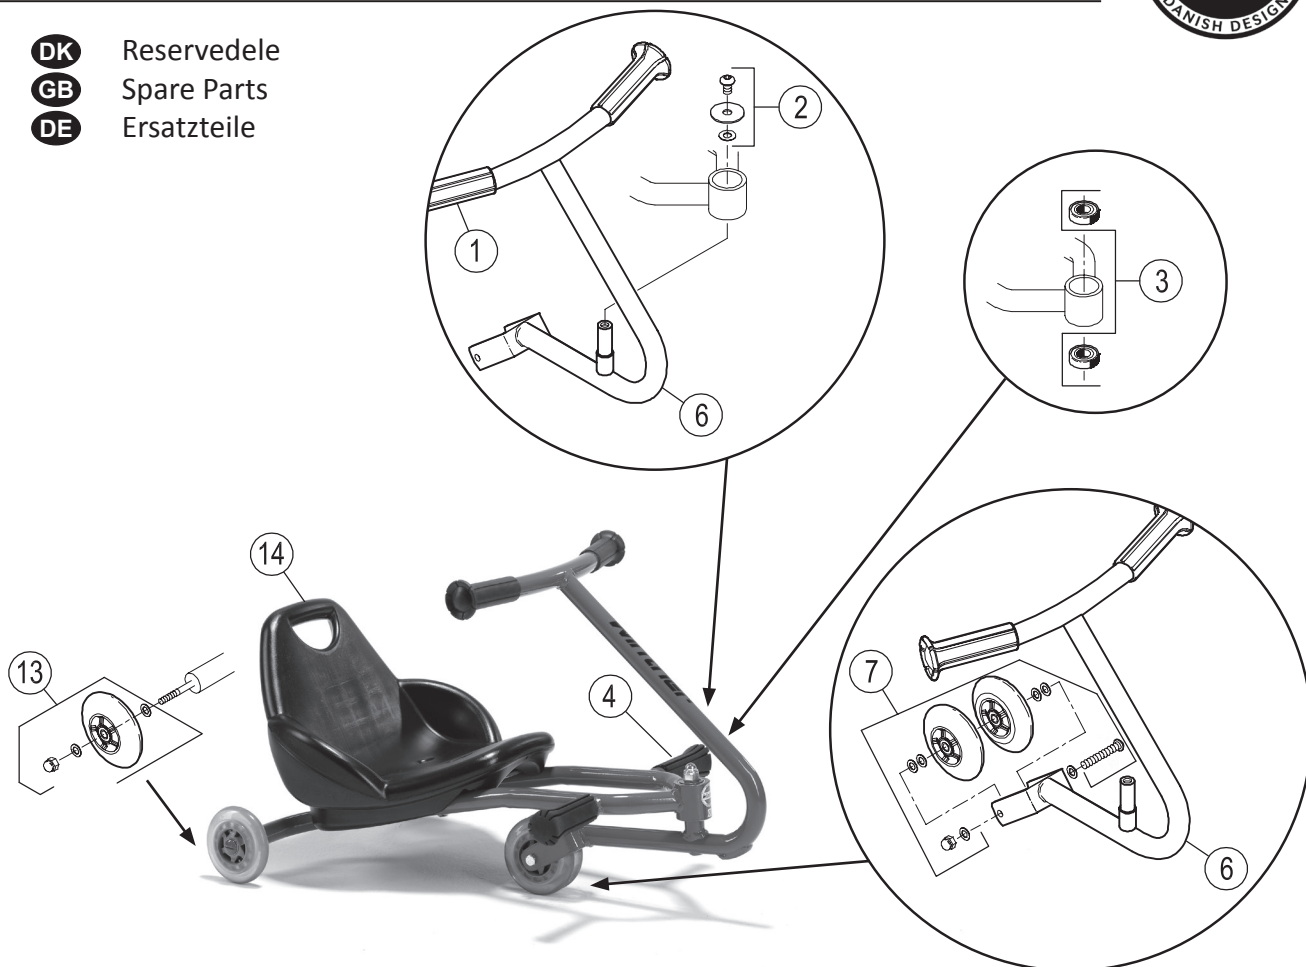

622

EN 71

8500622

- DK** Reservedele
- GB** Spare Parts
- DE** Ersatzteile

Pos.		Pos.	
1	x2	8	
2	x1 x1 x1	9	
3	x2	10	
4	x2	11	
5		12	
6		13	
7		14	

622

EN 71

- DK** Reservedele
- GB** Spare Parts
- DE** Ersatzteile

622.00					
Version					
Pos.	1.0				
1	50403				
2	50488				
3	50489				
4	50902				
5	-				
6	50494				
7	50491				
8	-				
9	-				
10	-				
11					
12	-				
13	50492				
14	50493				
15	-				
16	-				
17	-				
18	-				