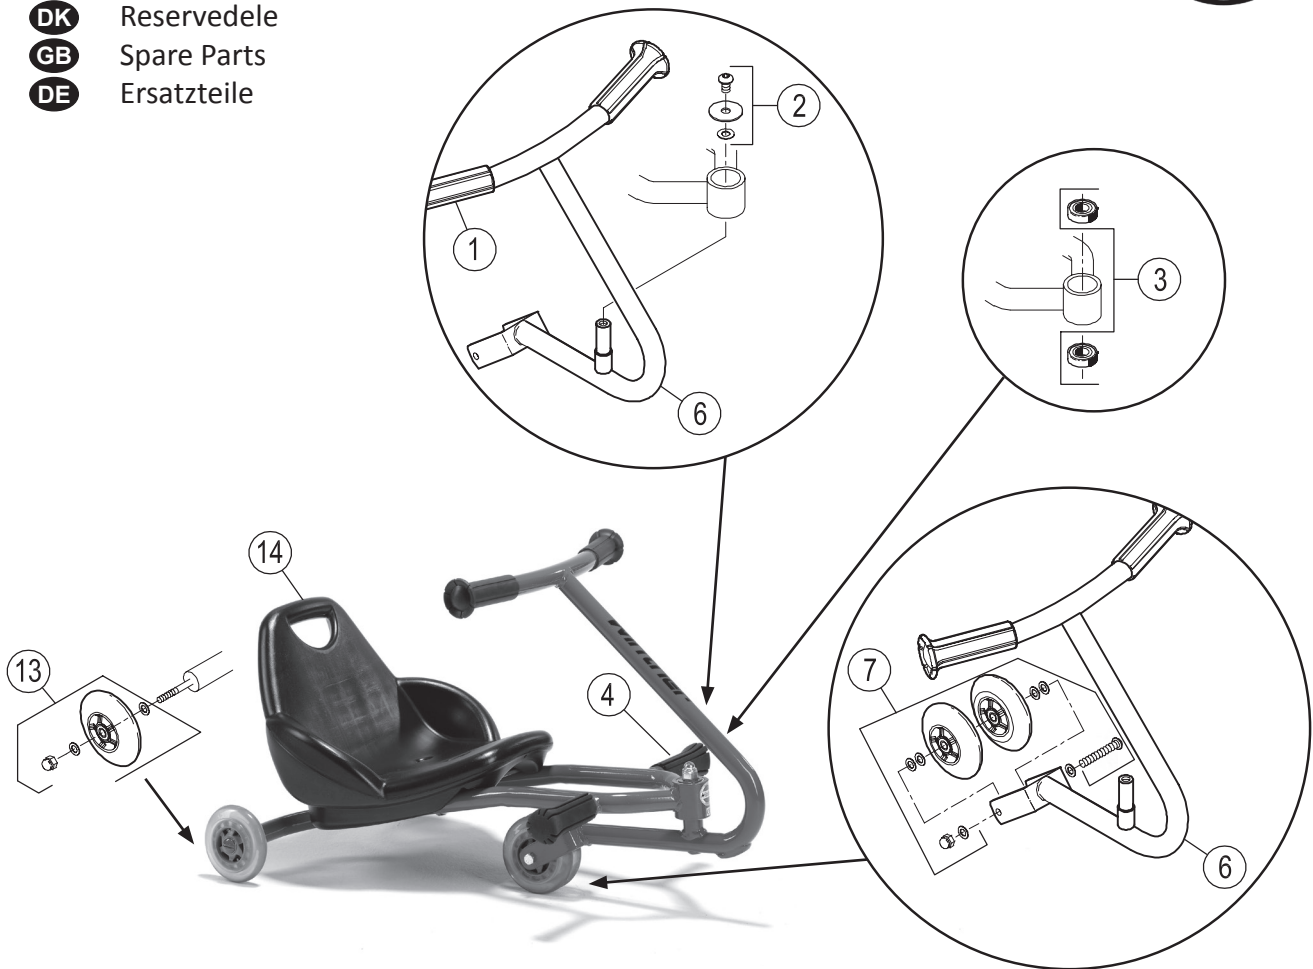

622

EN 71

8500622

- DK** Reservedele
- GB** Spare Parts
- DE** Ersatzteile

Pos.		Pos.	
1	x2	8	
2	x1 x1 x1	9	
3	x2	10	
4	x2	11	
5		12	
6		13	
7		14	

622

EN 71

- DK** Reservedele
- GB** Spare Parts
- DE** Ersatzteile

622.00					
Version					
Pos.	1.0				
1	50403				
2	50488				
3	50489				
4	50902				
5	-				
6	50494				
7	50491				
8	-				
9	-				
10	-				
11					
12	-				
13	50492				
14	50493				
15	-				
16	-				
17	-				
18	-				