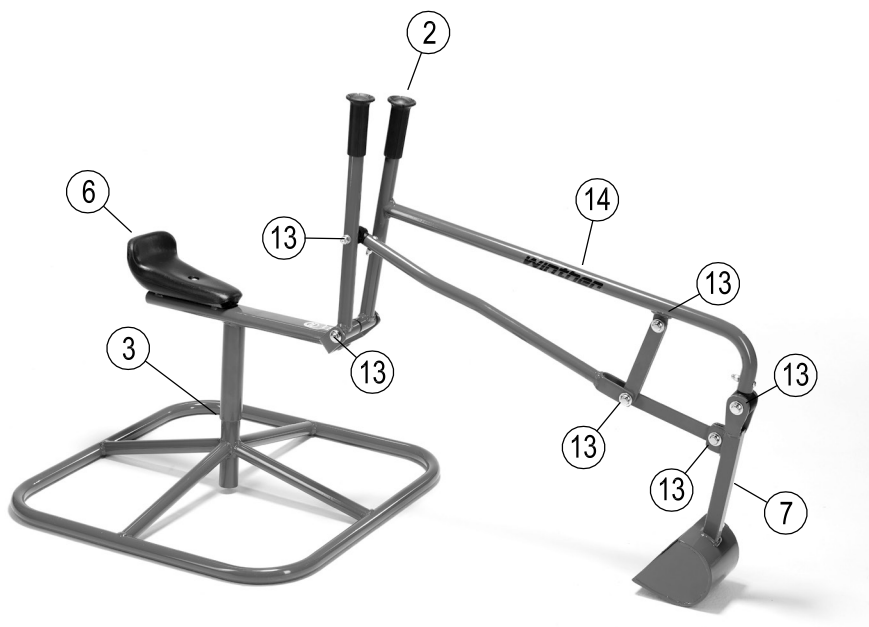

625

EN 71

8500625

- DK** Reservedele
- GB** Spare Parts
- DE** Ersatzteile

Pos.		Pos.		Pos.	
1		8		15	
2	 x2  x2	9		16	
3	 x1	10		17	
4		11		18	
5		12		19	
6		13	 x12	20	
7		14		21	

625

EN 71

- DK** Reservedele
- GB** Spare Parts
- DE** Ersatzteile

625.00					
Version					
Pos.	1.0				
1	-				
2	50538				
3	50478				
4	-				
5	-				
6	50949				
7	50948				
8	-				
9	-				
10	-				
11	-				
12	-				
13	50476				
14	50477				
15	-				
16	-				
17	-				
18	-				