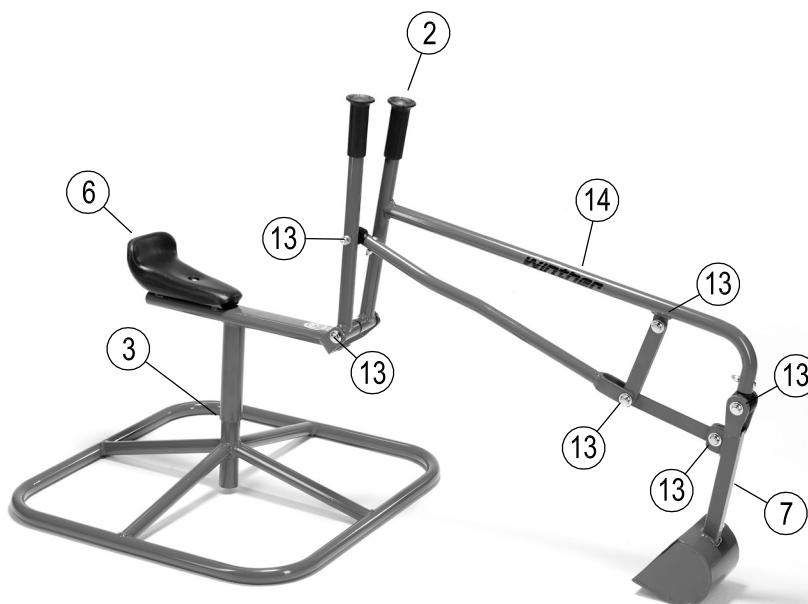

625

EN 71

8500625

- DK** Reservedele
- GB** Spare Parts
- DE** Ersatzteile

Pos.		Pos.		Pos.	
1		8		15	
2	 x2  x2	9		16	
3	 x1	10		17	
4		11		18	
5		12		19	
6		13	 x12	20	
7		14		21	

625

EN 71

- DK** Reservedele
- GB** Spare Parts
- DE** Ersatzteile

625.00					
Version					
Pos.	1.0				
1	-				
2	50538				
3	50478				
4	-				
5	-				
6	50949				
7	50948				
8	-				
9	-				
10	-				
11	-				
12	-				
13	50476				
14	50477				
15	-				
16	-				
17	-				
18	-				