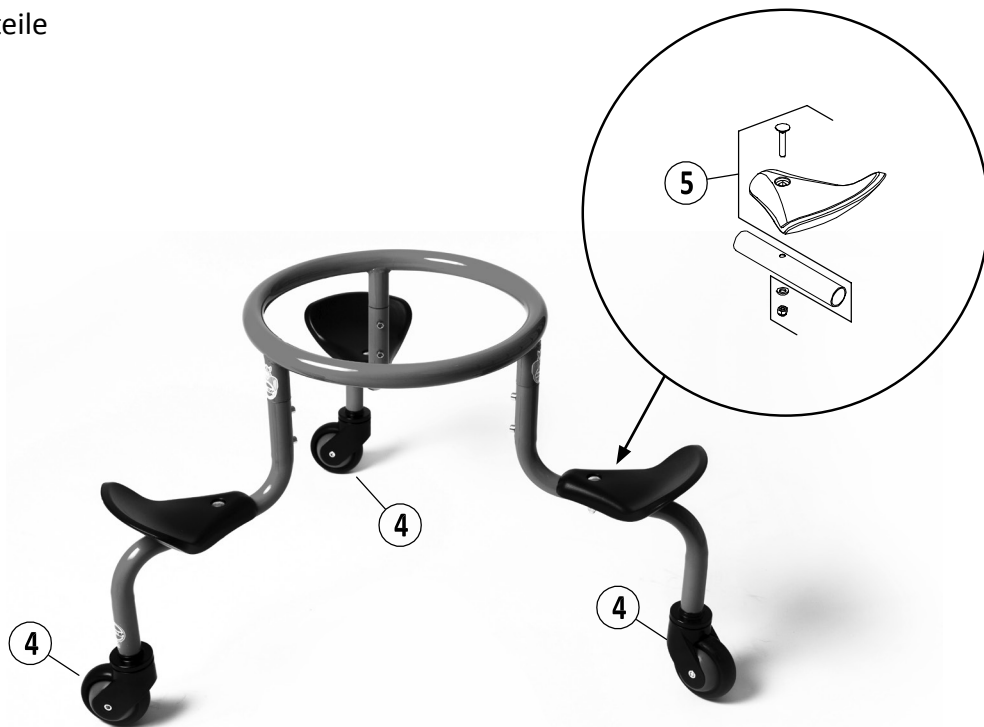

626.51

EN 71

ASTM
F963

8501626

- DK** Reservedele
- GB** Spare Parts
- DE** Ersatzteile

Pos.		Pos.		Pos.	
1		6		11	
2		7		12	
3		8		13	
4		9		14	
5		10		15	

626.51

EN 71

ASTM
F963

- DK** Reservedele
- GB** Spare Parts
- DE** Ersatzteile

626.51					
Version					
Pos.	1.0				
1	-				
2	-				
3	-				
4	50459				
5	50023				
6	-				
7	-				
8	-				
9	-				
10	-				
11	-				
12	-				
13	-				
14	-				
15	-				
16	-				
17	-				
18	-				