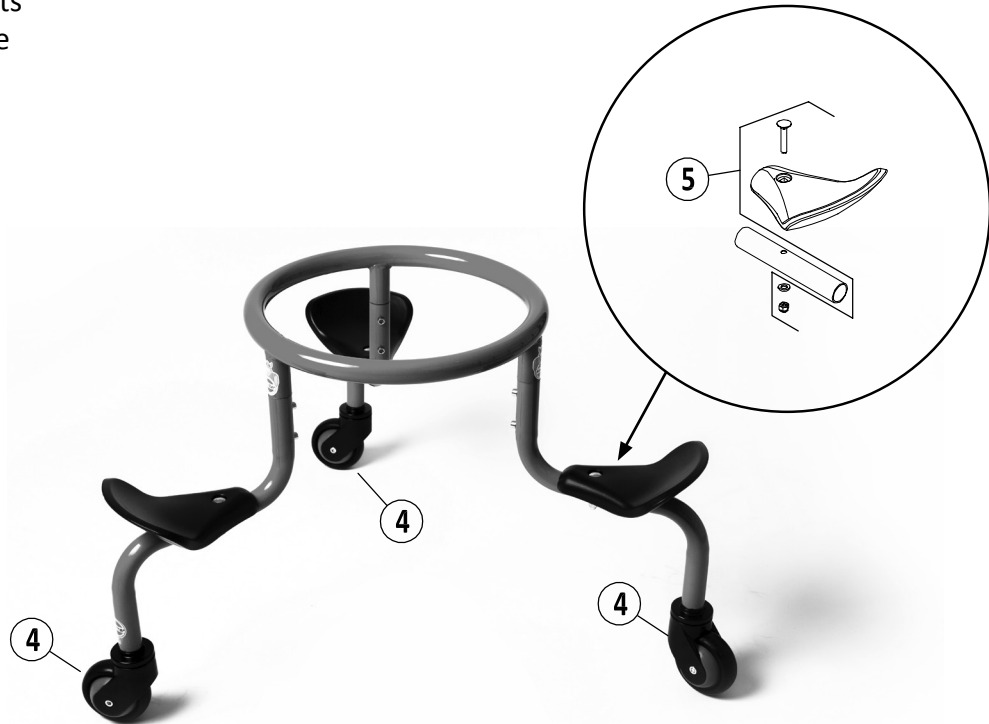

626.51

EN 71

ASTM
F963

8501626

- DK** Reservedele
- GB** Spare Parts
- DE** Ersatzteile

Pos.		Pos.		Pos.	
1		6		11	
2		7		12	
3		8		13	
4		9		14	
5		10		15	

626.51

EN 71

ASTM
F963

- DK** Reservedele
- GB** Spare Parts
- DE** Ersatzteile

626.51					
Version					
Pos.	1.0				
1	-				
2	-				
3	-				
4	50459				
5	50023				
6	-				
7	-				
8	-				
9	-				
10	-				
11	-				
12	-				
13	-				
14	-				
15	-				
16	-				
17	-				
18	-				