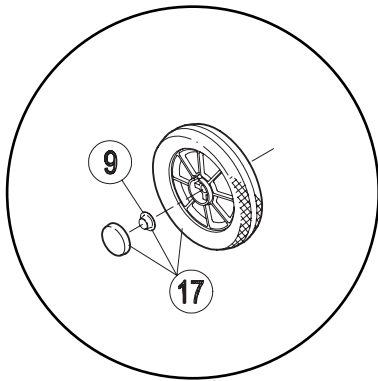

DK. Reservedele  
 UK. Spare Parts  
 DE. Ersatzteile

Pos.		Pos.		Pos.	
1	 x2	7	 x1  x1	13	
2	 x1  x1	8		14	
3	 x2	9	 x4	15	
4		10		16	
5		11		17	
6	 	12		18	

DK. Reservedele  
 UK. Spare Parts  
 DE. Ersatzteile

	43014		43020		
	Version		Version		
Pos.	1.2	2.0	1.2	2.0	
1	-	50015	-	50001	
2	-	50068	-	50068	
3	-	50003	-	50003	
4	-	-	-	-	
5	-	50139	-	50066	
6	-	50041	-	50041	
7	-	50067	-	50067	
8	-	-	-	-	
9	-	50008	-	50008	
10					
11	-	50079	-	50078	
12	-	50108	-	50108	
13	-	-	-	-	
14	-	-	-	-	
15	-	-	-	-	
16	-	-	-	-	
17	-	50073	-	50078	
18	-	-	-	-	