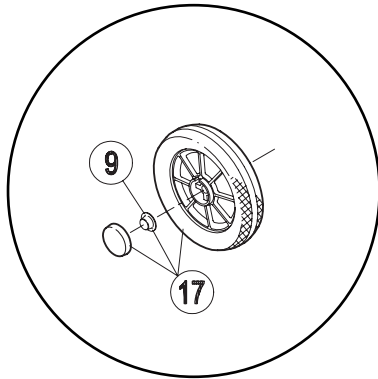

DK. Reservedele  
 UK. Spare Parts  
 DE. Ersatzteile

Pos.		Pos.		Pos.	
1	 x2	7	 x1  x1	13	
2	 x1  x1	8		14	
3	 x2	9	 x4	15	
4		10		16	
5		11		17	
6	 	12		18	

DK. Reservedele  
 UK. Spare Parts  
 DE. Ersatzteile

	43014		43020		
	Version		Version		
Pos.	1.2	2.0	1.2	2.0	
1	-	50015	-	50001	
2	-	50068	-	50068	
3	-	50003	-	50003	
4	-	-	-	-	
5	-	50139	-	50066	
6	-	50041	-	50041	
7	-	50067	-	50067	
8	-	-	-	-	
9	-	50008	-	50008	
10					
11	-	50079	-	50078	
12	-	50108	-	50108	
13	-	-	-	-	
14	-	-	-	-	
15	-	-	-	-	
16	-	-	-	-	
17	-	50073	-	50078	
18	-	-	-	-	