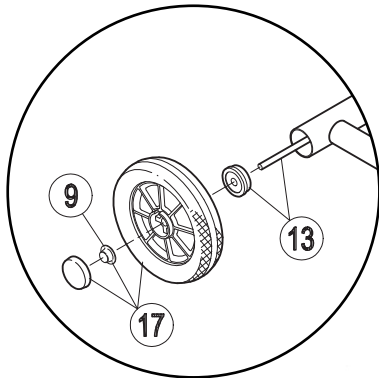

DK. Reservedele  
 UK. Spare Parts  
 DE. Ersatzteile

Pos.		Pos.		Pos.	
1		7		13	 x1  x2  x2
2		8		14	 x1  x1  x1
3		9	 x4	15	
4		10		16	
5		11		17	
6		12		18	

DK. Reservedele  
 UK. Spare Parts  
 DE. Ersatzteile

	43720		43714		
	Version		Version		
Pos.	1.0	2.0	1.0	2.0	
1	-	-	-	-	
2	-	-	-	-	
3	-	-	-	-	
4	-	-	-	-	
5	-	-	-	-	
6	-	-	-	-	
7	-	-	-	-	
8	-	-	-	-	
9	50008	50008	50008	50008	
10	-	-	-	-	
11	-	-	-	-	
12	-	-	-	-	
13	50010	50096	50010	50096	
14	50053	50053	50053	50053	
15	-	-	-	-	
16	-	-	-	-	
17	50022	50078	50032	50078	
18	-	-	-	-	