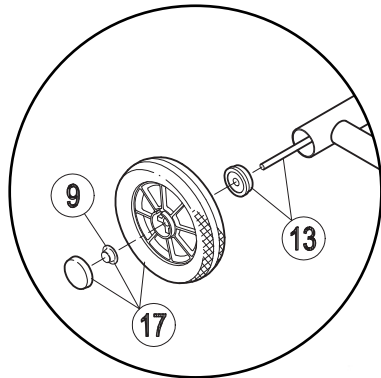

DK. Reservedele  
 UK. Spare Parts  
 DE. Ersatzteile

Pos.		Pos.		Pos.	
1		7		13	 x1  x2  x2
2		8		14	 x1  x1  x1
3		9	 x4	15	
4		10		16	
5		11		17	
6		12		18	

DK. Reservedele  
 UK. Spare Parts  
 DE. Ersatzteile

	43720		43714		
	Version		Version		
Pos.	1.0	2.0	1.0	2.0	
1	-	-	-	-	
2	-	-	-	-	
3	-	-	-	-	
4	-	-	-	-	
5	-	-	-	-	
6	-	-	-	-	
7	-	-	-	-	
8	-	-	-	-	
9	50008	50008	50008	50008	
10	-	-	-	-	
11	-	-	-	-	
12	-	-	-	-	
13	50010	50096	50010	50096	
14	50053	50053	50053	50053	
15	-	-	-	-	
16	-	-	-	-	
17	50022	50078	50032	50078	
18	-	-	-	-	