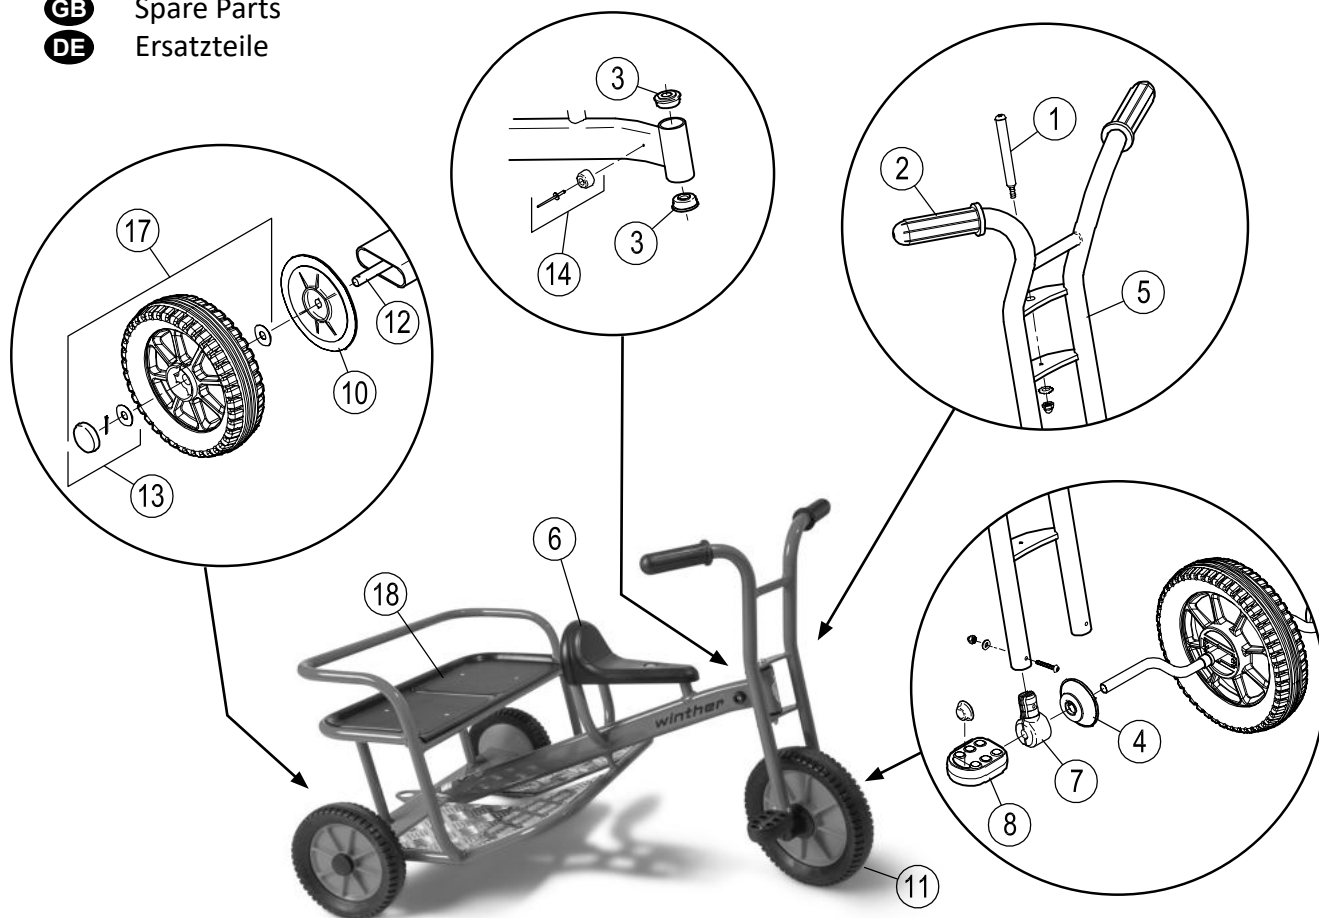

DK Reservedele
GB Spare Parts
DE Ersatzteile

Pos.		Pos.		Pos.	
1	x1 x2 x1	7	x2 x2 x2 x1	13	x4 x2 x2
2	x2 x2	8	x2 x2	14	x2 x2
3	x2	9		15	
4	x2	10	x2	16	
5	x1	11	x1	17	x1
6	x1	12	x1	18	x1

- DK** Reservedele
- GB** Spare Parts
- DE** Ersatzteile

	468.00		468.00		
	Version		Version		
Pos.	2.1	2.2	2.3		
1	50501	50501	50501		
2	50503	50503	50503		
3	50504	50504	50504		
4	50598	50598	50598		
5	50656	50656	50656		
6	50580	50580	50580		
7	50506	50506	50506		
8	50510	50510	50510		
9	-	-	-		
10	50519	50519	50519		
11	50561	50561	50561		
12	50516	50516	50516		
13	50520	50520	50520		
14	50531	50531	50531		
15	-	-	-		
16	-	-	-		
17	50571	50571	50571		
18	50521	50521	50539		