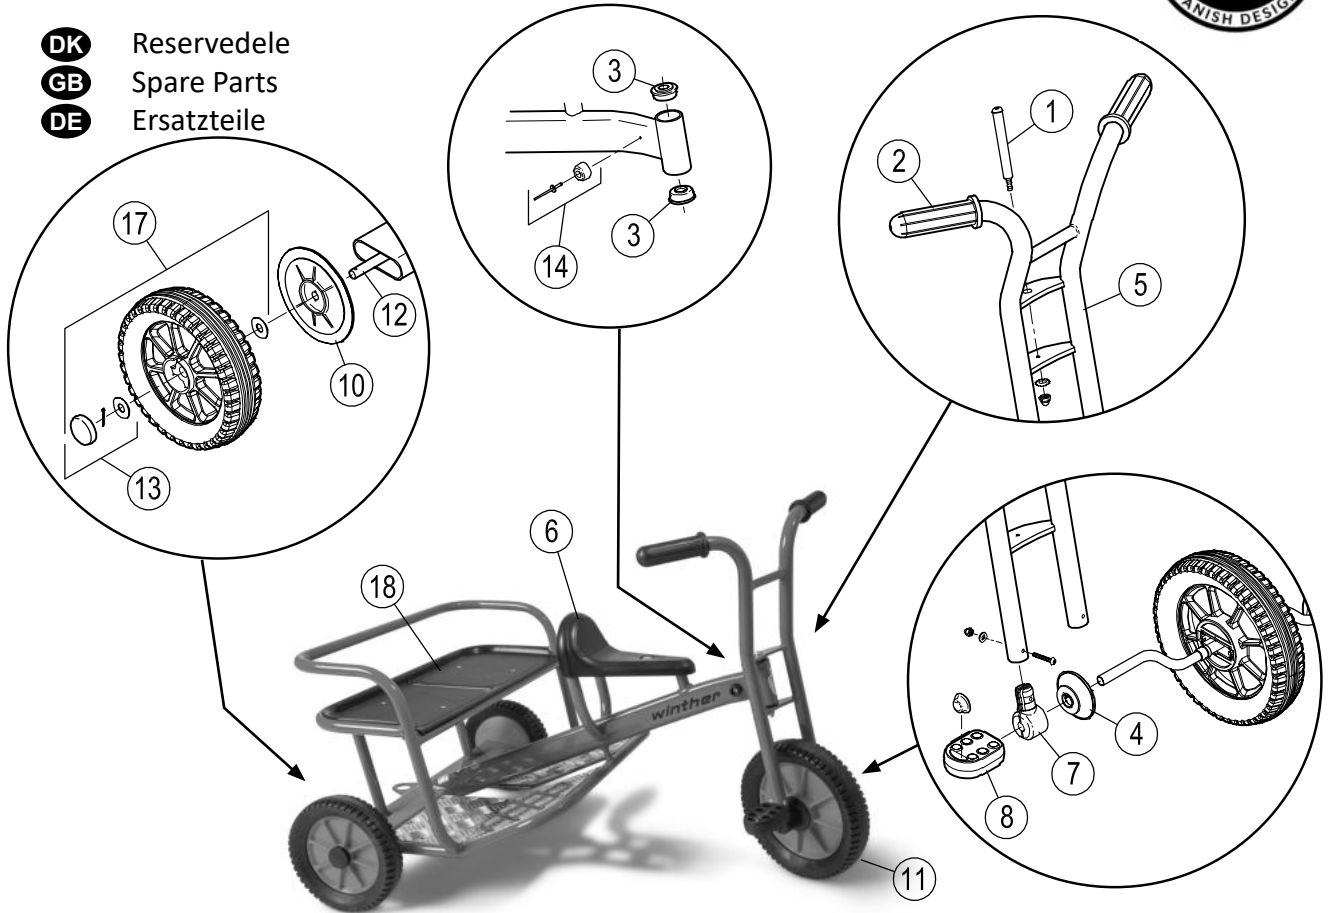

DK Reservedele
GB Spare Parts
DE Ersatzteile

Pos.		Pos.		Pos.	
1	x1 x2 x1	7	x2 x2 x2 x1	13	x4 x2 x2
2	x2 x2	8	x2 x2	14	x2 x2
3	x2	9		15	
4	x2	10	x2	16	
5	x1	11	x1	17	x1
6	x1	12	x1	18	x1

- DK** Reservedele
- GB** Spare Parts
- DE** Ersatzteile

	468.00		468.00		
	Version		Version		
Pos.	2.1	2.2	2.3		
1	50501	50501	50501		
2	50503	50503	50503		
3	50504	50504	50504		
4	50598	50598	50598		
5	50656	50656	50656		
6	50580	50580	50580		
7	50506	50506	50506		
8	50510	50510	50510		
9	-	-	-		
10	50519	50519	50519		
11	50561	50561	50561		
12	50516	50516	50516		
13	50520	50520	50520		
14	50531	50531	50531		
15	-	-	-		
16	-	-	-		
17	50571	50571	50571		
18	50521	50521	50539		