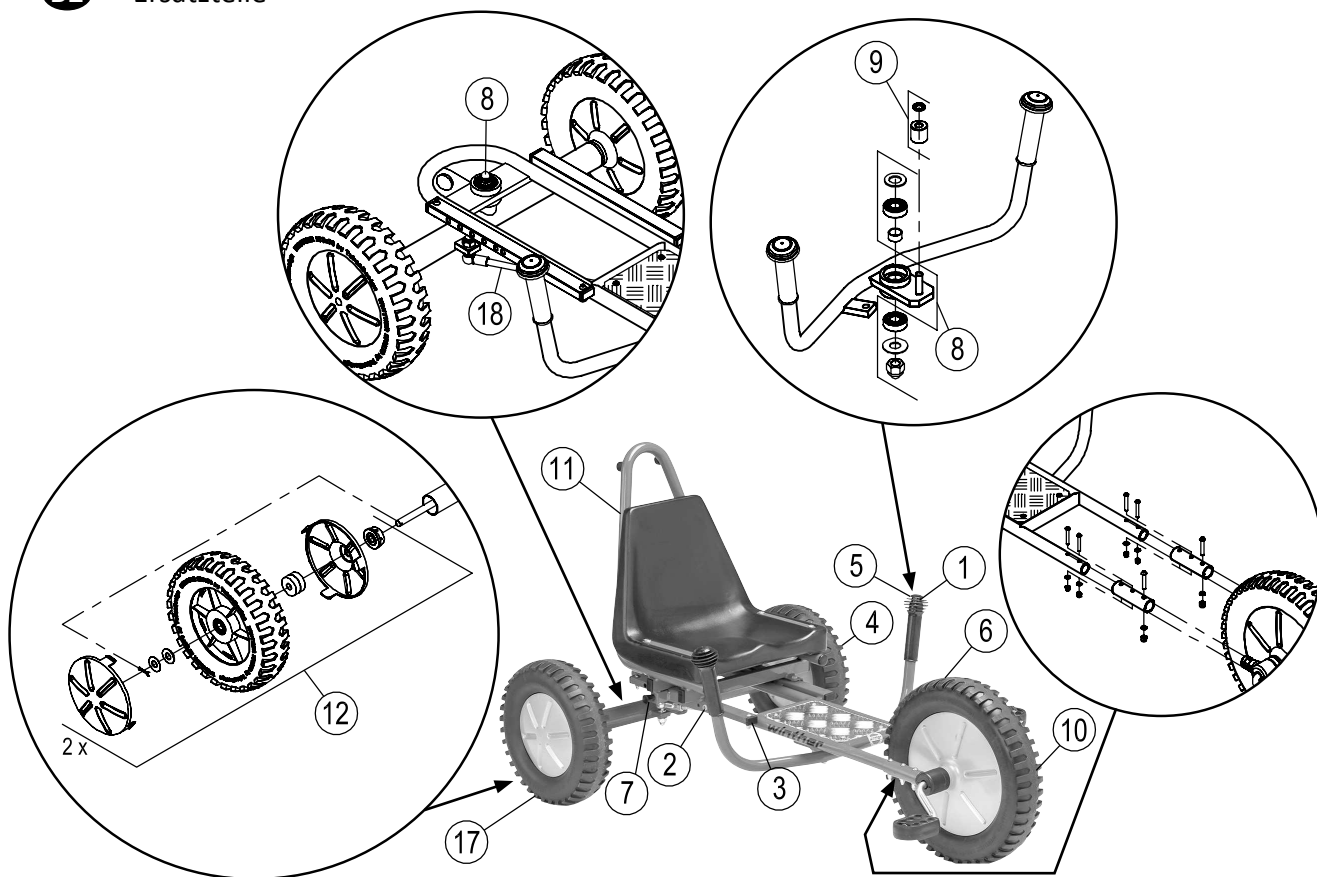

# 480.50

8900480

- DK** Reservedele
- GB** Spare Parts
- DE** Ersatzteile

Pos.		Pos.		Pos.	
1	 x2  x2	7	 x1  x1  x1	13	
2	 x12	8	 x2  x1  x1  x1  x1	14	
3	 x8	9	 x1  x1	15	
4	 x2	10	 x2  x2	16	
5		11		17	
6		12		18	

# 480.50

- DK** Reservedele
- GB** Spare Parts
- DE** Ersatzteile

480.50					
Version					
Pos.	1.0				
1	50529				
2	50701				
3	50702				
4	50703				
5	50592				
6	50770				
7	50704				
8	50706				
9	50707				
10	50510				
11	50705				
12	50828				
13	-				
14	-				
15	-				
16	-				
17	50830				
18	50730				