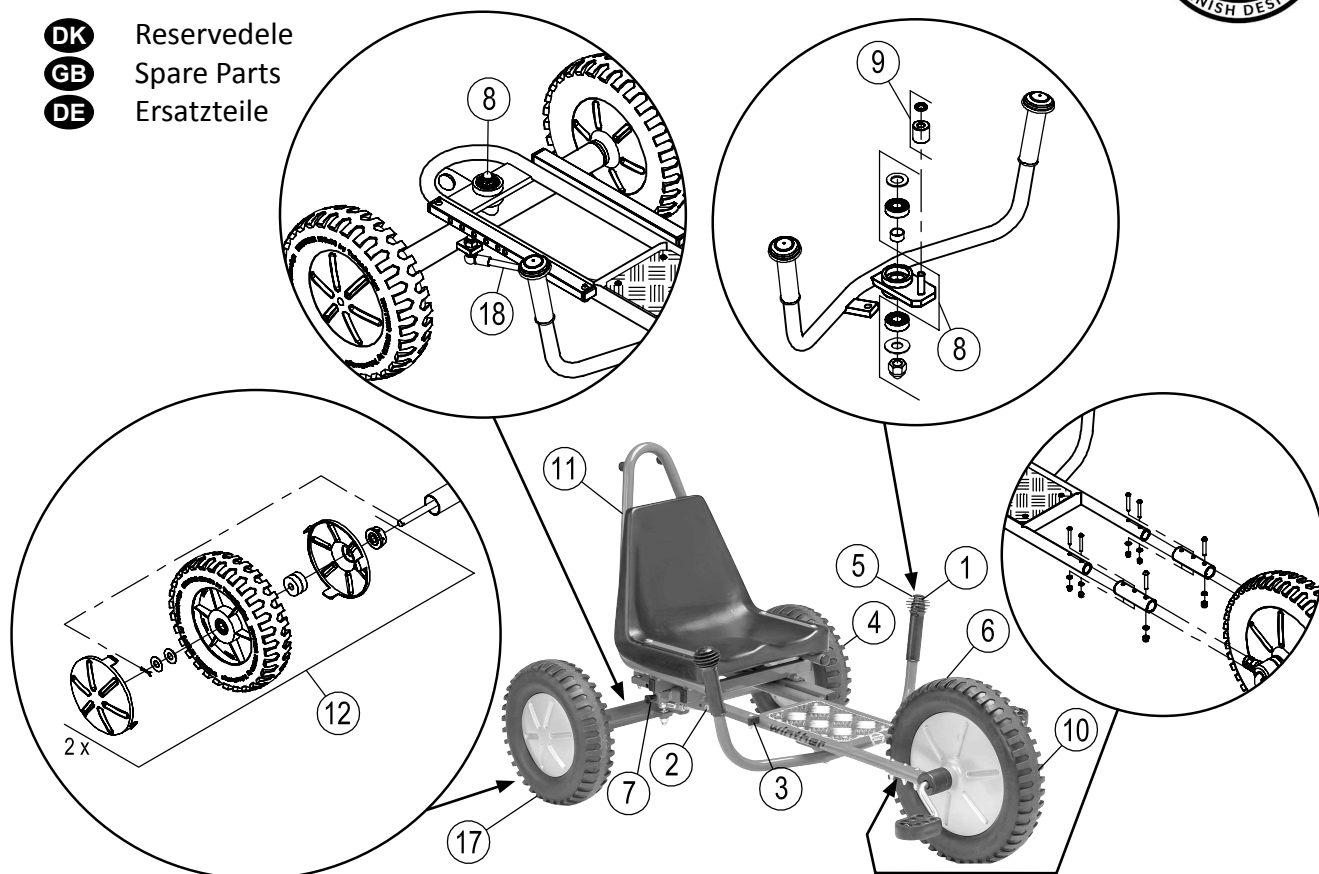

# 480.50

8900480

- DK** Reservedele
- GB** Spare Parts
- DE** Ersatzteile

Pos.		Pos.		Pos.	
1	 x2  x2	7	 x1  x1  x1	13	
2	 x12	8	 x2  x1  x1  x1  x1	14	
3	 x8	9	 x1  x1	15	
4	 x2	10	 x2  x2	16	
5		11		17	
6		12		18	

# 480.50

- DK** Reservedele
- GB** Spare Parts
- DE** Ersatzteile

480.50					
Version					
Pos.	1.0				
1	50529				
2	50701				
3	50702				
4	50703				
5	50592				
6	50770				
7	50704				
8	50706				
9	50707				
10	50510				
11	50705				
12	50828				
13	-				
14	-				
15	-				
16	-				
17	50830				
18	50730				