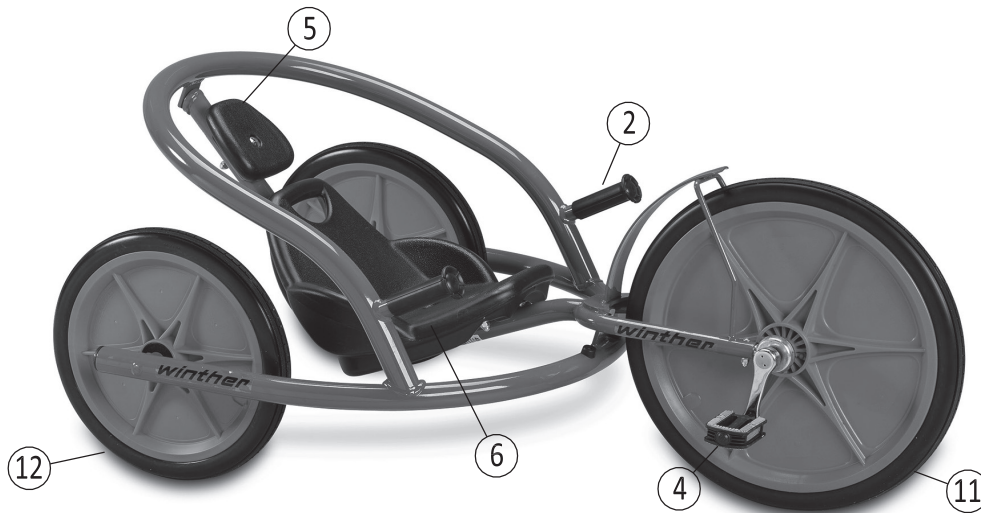

- DK** Reservedele
- GB** Spare Parts
- DE** Ersatzteile

Pos.		Pos.		Pos.	
1		7		13	
2	x2	8		14	
3		9		15	
4	L x1     R x1	10		16	
5		11		17	
6		12		18	

- DK** Reservedele
- GB** Spare Parts
- DE** Ersatzteile

		486.00			
		Version			
Pos.	1.0				
1	-				
2	50403				
3	-				
4	50793				
5	50790				
6	50597				
7	-				
8	-				
9	-				
10	-				
11	50794				
12	50792				
13	-				
14	-				
15	-				
16	-				
17	-				
18	-				