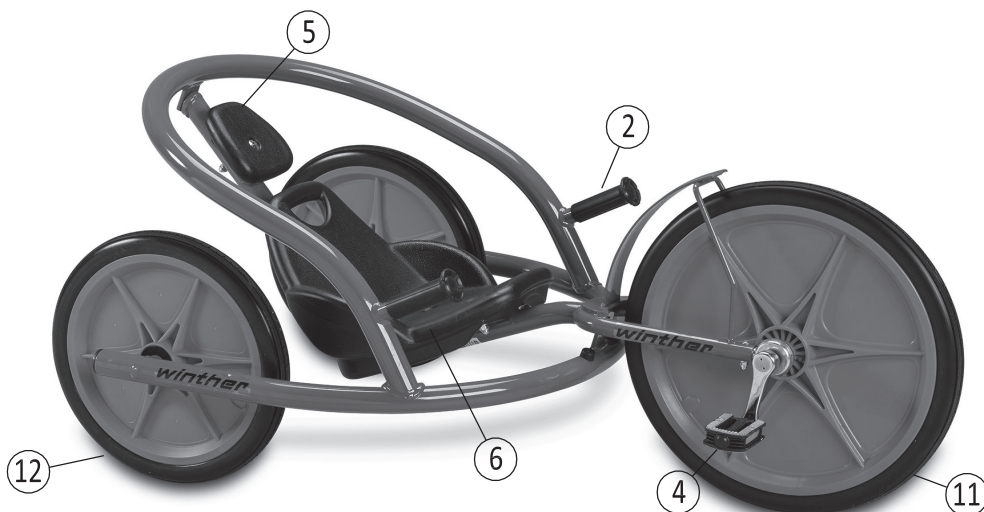

- DK** Reservedele
- GB** Spare Parts
- DE** Ersatzteile

Pos.		Pos.		Pos.	
1		7		13	
2	x2	8		14	
3		9		15	
4	L x1     R x1	10		16	
5		11		17	
6		12		18	

- DK** Reservedele
- GB** Spare Parts
- DE** Ersatzteile

		486.00			
		Version			
Pos.	1.0				
1	-				
2	50403				
3	-				
4	50793				
5	50790				
6	50597				
7	-				
8	-				
9	-				
10	-				
11	50794				
12	50792				
13	-				
14	-				
15	-				
16	-				
17	-				
18	-				