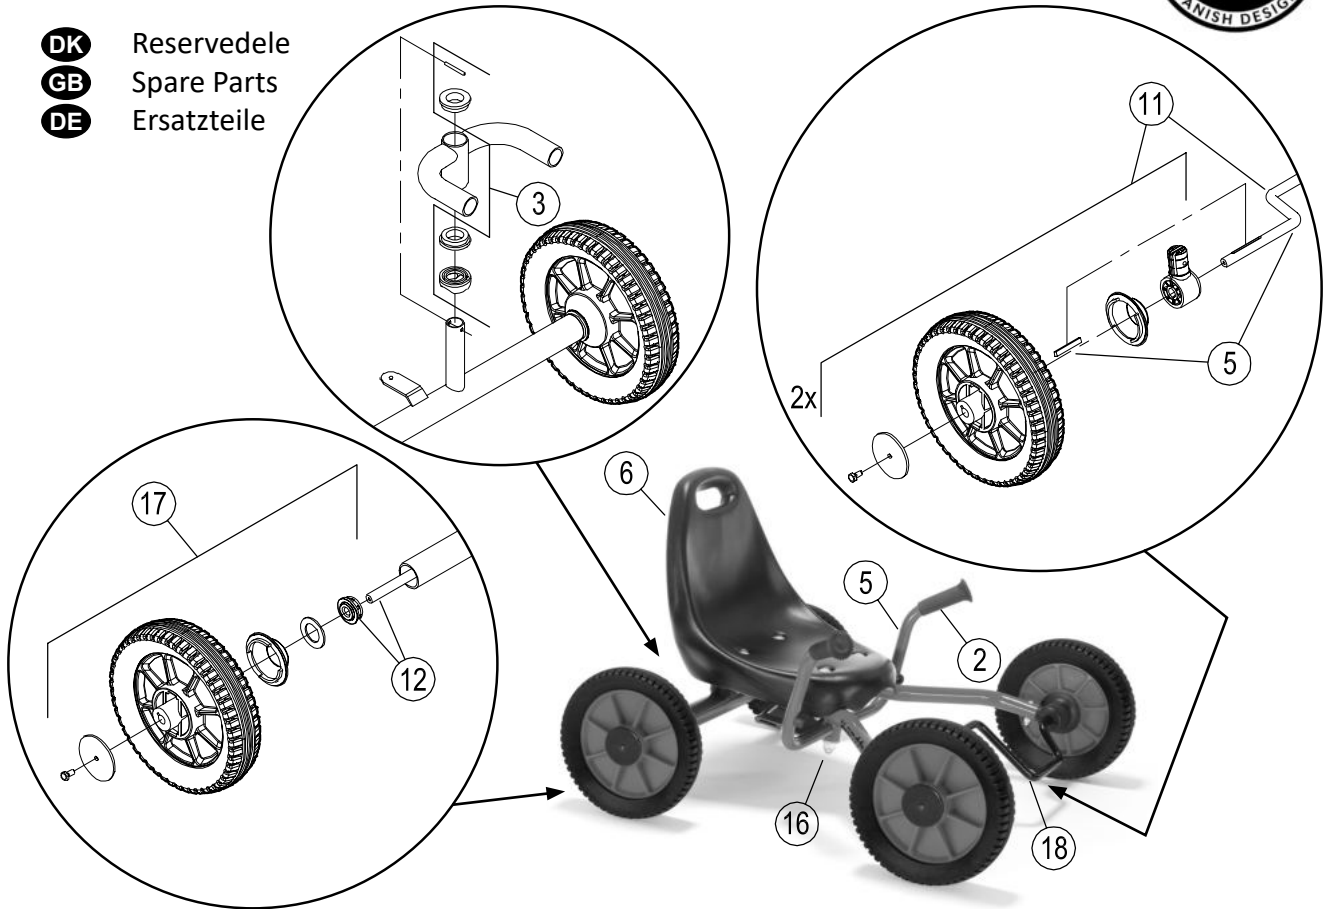

- DK** Reservedele
- GB** Spare Parts
- DE** Ersatzteile

Pos.		Pos.		Pos.	
1		7		13	
2	 x2	8		14	
3	 x2  x1  x1	9		15	
4		10		16	 x2
5		11		17	 x2
6		12		18	

- DK** Reservedele
- GB** Spare Parts
- DE** Ersatzteile

Pos.	498.00		498.00	
	Version		Version	
	1.0	2.0	2.1	
1	-	-	-	
2	-	50001	50001	
3	-	50662	50662	
4	-	-	-	
5	-	50667	50667	
6	-	50664	50664	
7	-	-	-	
8	-	-	-	
9	-	-	-	
10	-	-	-	
11	-	50665	50665	
12	50670	50668	50668	
13	-	-	-	
14	-	-	-	
15	-	-	-	
16	-	50661	50661	
17	50669	50666	50666	
18	-	50663	50663	