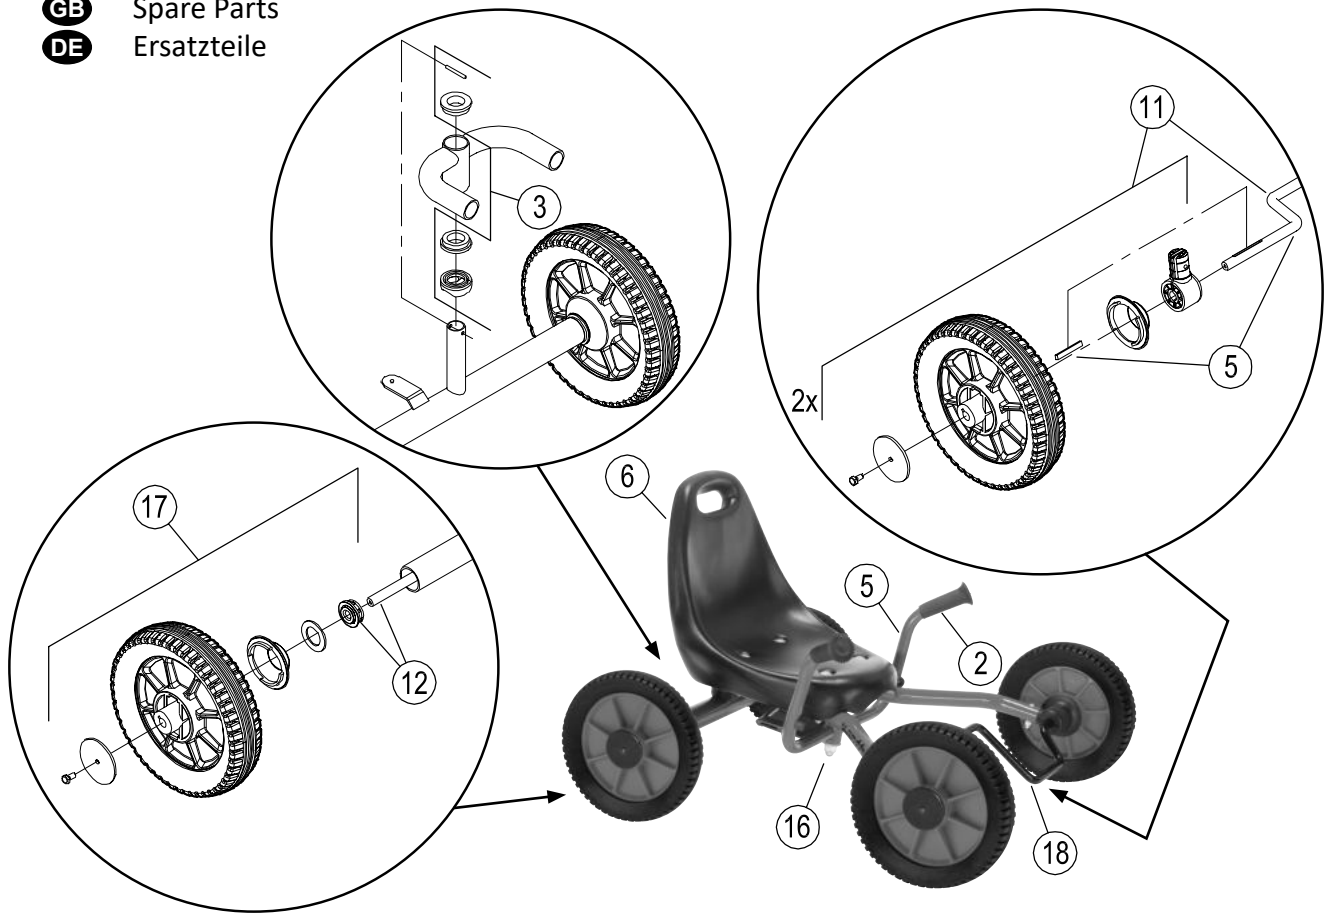

- DK** Reservedele
- GB** Spare Parts
- DE** Ersatzteile

Pos.		Pos.		Pos.	
1		7		13	
2	 x2	8		14	
3	 x2  x1  x1	9		15	
4		10		16	 x2
5		11		17	 x2
6		12		18	

- DK** Reservedele
- GB** Spare Parts
- DE** Ersatzteile

Pos.	498.00		498.00	
	Version		Version	
	1.0	2.0	2.1	
1	-	-	-	
2	-	50001	50001	
3	-	50662	50662	
4	-	-	-	
5	-	50667	50667	
6	-	50664	50664	
7	-	-	-	
8	-	-	-	
9	-	-	-	
10	-	-	-	
11	-	50665	50665	
12	50670	50668	50668	
13	-	-	-	
14	-	-	-	
15	-	-	-	
16	-	50661	50661	
17	50669	50666	50666	
18	-	50663	50663	