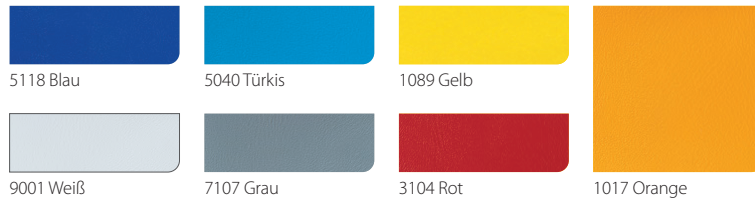

Farbmuster und Dekore 1/3

Für Wickelkommoden:

Standard Dekore

			
Buche hell	Birke	Weiß	Grau

Weitere Dekore für Fronten (Ausführung der Kanten immer in Korpusfarbe)

				
Macciato	Vanillegelb	Sonnengelb	Orange	Chiliorot
				
Limonengras	Marmarablau	Himmelblau	Aluminium	

ErgoTray-Farben | Tabelle 9

				
Gelb	Rot	Blau	Grün	Limonengrün
				
Transparent	Weinrot	Hellblau	Orange	

Für Sitzelemente:

Kunstleder MEDITAP

Schwer entflammbar nach EN 1021, Teil 1 und 2

									
Pastellgelb 1596	Gelb 1123	Maisgelb 1089	Orange 1017	Dunkelorange 1206	Knallrot 3104	Rot 3022	Pastelrosa 3377	Pink 3333	Magenta 3036
									
Brombeere 5161	Hellblau 5154	Blau 5182	Dunkelblau 5118	Türkis 5040	Mint 6156	Hellgrün 6257	Mittelgrün 6248	Grün 6263	Grasgrün 6098
									
Patrol 6099	Hellgrau 7000	Grau 7107	Schwarz 9011	Weiß 9001	Beige 1044	Hellbraun 8412	Braun 8222	Braun gescheckt 8420	

						
Gelb 104001	Orange 109336	Rot 104000	Hellblau 109333	Patrol 109030	Dunkelblau 109334	
						
Brombeere 109104	Grün 109337	Moosgrün 104003	Hellbraun 109105	Braun 109084	Grau 109102	Anthrazit 105104

Farbmuster und Dekore 2/3

Für Komplettgarderoben, Tische, Korpus- und Stollenmöbel:

Für Komplettgarderoben:

Für Korpus- und Stollenmöbel:

Stollenfarben

Kunstleder

- Flammhemmend nach EN 1021- 1+2
- Ca. 450 g/m², Trägergewebe: Öko-Tex 100 Standard, phthalatfrei, 100% PES, Beschichtung: 100% PVC